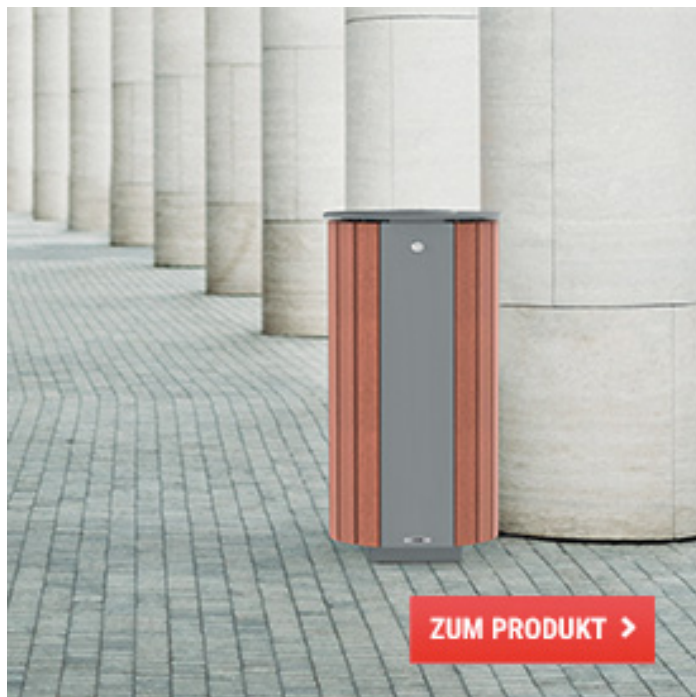

Exklusive Design-Highlights von ZIEGLER:

ZIEGLER street furniture 2020

Schon entdeckt? Unser aktueller **Katalog street furniture 2020** enthält viele weitere Design-Ideen und innovative Stadtmöbel-Lösungen.

Ihr persönliches Exemplar steht als PDF für Sie zum Download bereit!

JETZT KOSTENLOS DOWNLOADEN >