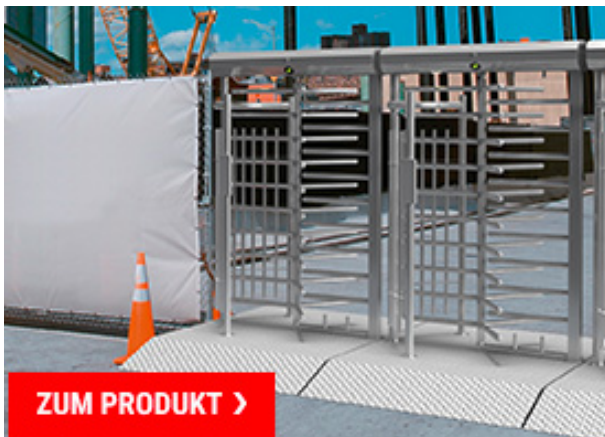

## Drehkreuz LARDOS

- robust und abschließbar
- mechanische Steuerung und stromloser Betrieb
- Variante mit Betonversetzplatte für mobilen Einsatz

## Drehkreuz FESTOS

- vandalismussicher
- rollstuhlgerecht und fahrrad-/kinderwagengeeignet
- manuelle Steuerung, stromlos funktional

## Drehkreuz TINOS

- elektromechanisch, variable Betriebsmodi
- als mobile Version flexibel einsetzbar
- LED-Richtungs-/ Gesperrtanzeige
- als Einzel- oder Doppel-Ausführung