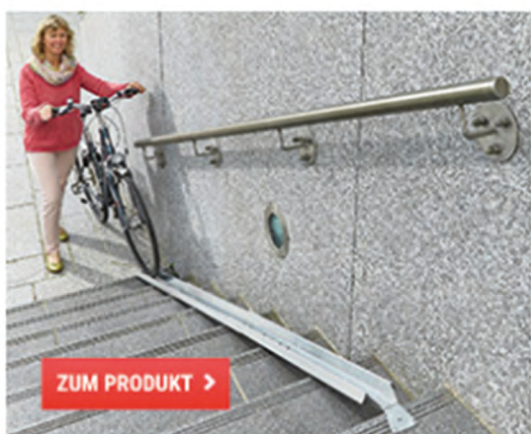

Ihr
ZIEGLER Team

Unsere Empfehlungen

Anlehnbügel EDGETYRE

Außergewöhnlich, funktional und schonend zugleich das zeichnet den Anlehnbügel EDGETYRE aus. Sei es im Freien oder in Verwendung unter Überdachungen Ihr Fahrrad wird es Ihnen danken, sich an den EDGETYRE anlehnen zu dürfen!

ab € 829,-

Fahrradrampe BUSAN

Die Fahrradrampe BUSAN ist eine ausziehbare Fahrradrampe aus gekantetem Stahlblech. Durch den Schiebemechanismus ist sie auf 3130 mm verlängerbar.

€ 167,90

KOSTENLOSE BERATUNG SIE HABEN FRAGEN?