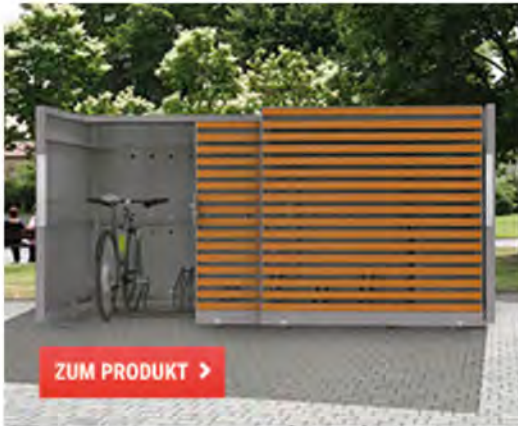

## Sehr geehrte Damen und Herren!

Da die Benutzung des Fahrrades im Alltag stetig zunimmt, ist die Anpassung in Richtung einer fahrradfreundlichen Stadt ein unumgängliches Thema.

Ein fahrradgerechter Ausbau der Stadt kann durch **Fahrradparkanlagen** von ZIEGLER in unterschiedlicher Art gewählt werden. Von der wettergeschützten und diebstahlsicheren **Fahrradgarage** bis zum einfachen **Anlehnbügel** sind verschiedene Angebotsklassen vertreten.

## **Fahrradgarage STYLEOUT BIKE**

Die Fahrradgarage STYLEOUT BIKE ist eine Aluminium-Rahmenkonstruktion bestehend aus Quadratrohr, Dach, Rück-, Seitenwände und Lamellen-Türen aus Aluminium.

## **Fahrradüberdachung BWA bausystem®**

Die Fahrradüberdachung BWA bausystem® mit Bogendach ist eine feuerverzinkte Stahlkonstruktion bestehend aus 4 Rundrohrstützen, die über geschweißte Stützköpfe mit den gebogenen Dachträgern sowie Flacheisen selbstaussteifend verschraubt sind.